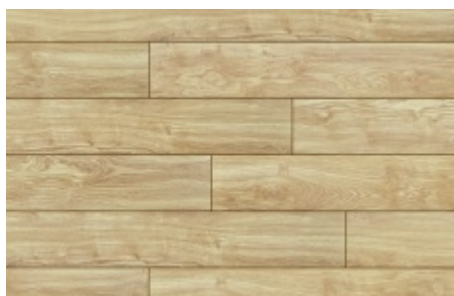

Z076 Dąb Sudański

Charm

- Zamek **1clic2go**
- Klasa **AC4**
- Struktura **QC - Quercia**
- Fuga **4xV-fuga**
- Długość **1380 mm**
- Szerokość **157 mm**
- Grubość **11 mm**
- Gwarancja **15 lat(a)**

Więcej informacji oraz lista sklepów w całym kraju: